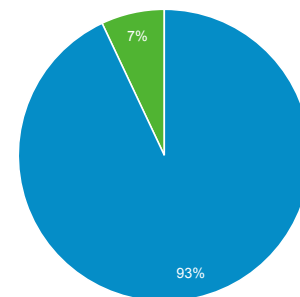

27 968

Sesje

30 778

Sesje na użytkownika

1,08

Odsłony

35 096

Strony/sesja

1,14

Śr. czas trwania sesji

00:00:39

Współczynnik odrzuceń

90,25%

New Visitor Returning Visitor

Język

Użytkownicy % Użytkownicy

Język	Użytkownicy	% Użytkownicy
1. pl-pl	17 744	62,01%
2. pl	9 379	32,78%
3. en-us	536	1,87%
4. en-gb	453	1,58%
5. de-de	88	0,31%
6. de	49	0,17%
7. ru-ru	46	0,16%
8. en	42	0,15%
9. fr-fr	36	0,13%
10. ru	22	0,08%