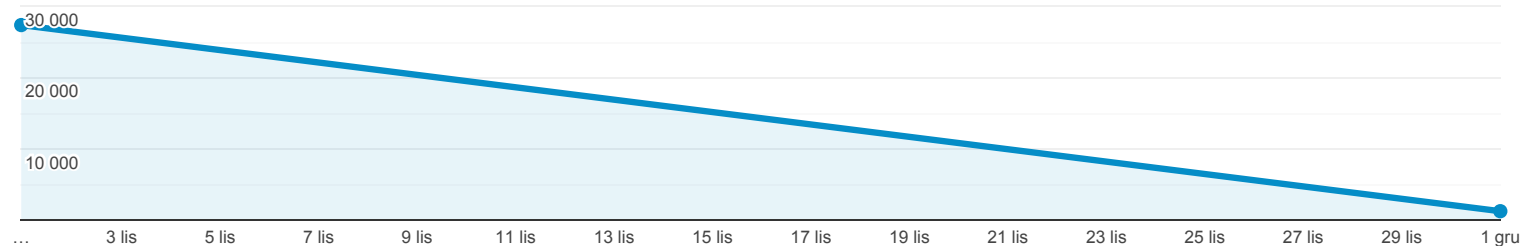

Odbiorcy ogółem

Wszyscy użytkownicy
100,00% Użytkownicy

1 lis 2020 - 1 gru 2020

Ogółem

Użytkownicy

Użytkownicy

28 622

Nowi użytkownicy

27 968

Sesje

30 778

Sesje na użytkownika

1,08

Odsłony

35 096

Strony/sesja

1,14

Śr. czas trwania sesji

00:00:39

Współczynnik odrzuceń

90,25%

New Visitor Returning Visitor

Język

Użytkownicy % Użytkownicy